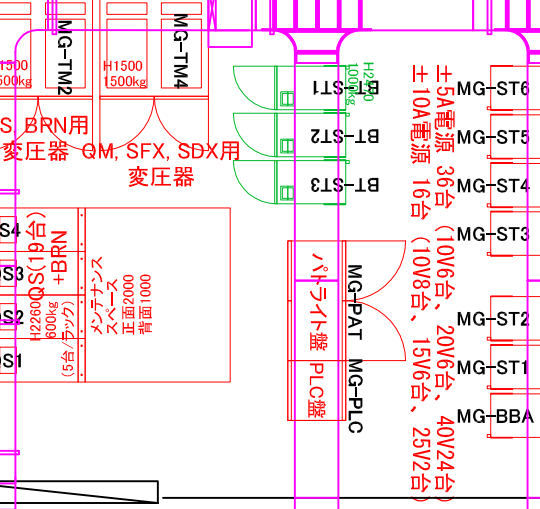

MG-S1
MG-S2
MG-S3
MG-S4
MG-S5
MG-S6
MG-S7
MG-S8
MG-S9
MG-S10
MG-S11
MG-S12
MG-S13
MG-S14
MG-S15
MG-S16
MG-S17
MG-S18
MG-S19
MG-S20
MG-S21
MG-S22
MG-S23
MG-S24
MG-S25
MG-S26
MG-S27
MG-S28
MG-S29
MG-S30
MG-S31
MG-S32
MG-S33
MG-S34
MG-S35
MG-S36
MG-S37
MG-S38
MG-S39
MG-S40
MG-S41
MG-S42
MG-S43
MG-S44
MG-S45
MG-S46
MG-S47
MG-S48
MG-S49
MG-S50

ケーブル貫通口 SE
1 2 3 4 5 6

真空冷却水ポンプ
チャラー,
コンタクト

DR-BM-11
Mani

ケーブル貫通口 SW
1 2 3 4 5 6

PAC