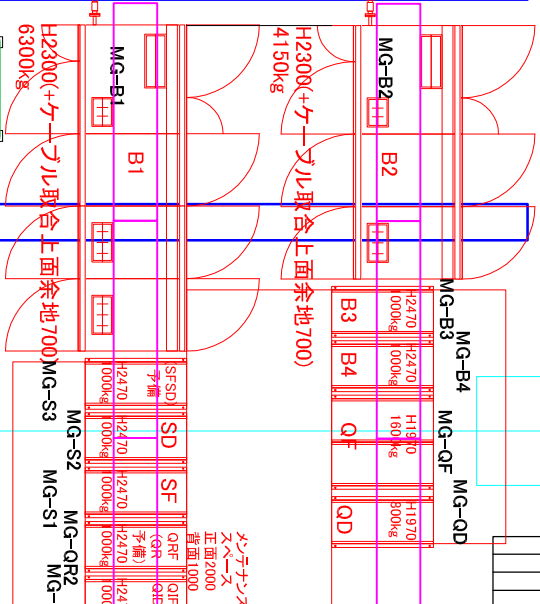

PAC

天井高2.77m
フロア高3.61m

制御室天井高: FL+2700
フリーアクセス: FL-300

安全
安全
安全
安全
安全

BM
BM
BM
BM
BM

CO
CO
TM
TM
MG

BT-C1
BT-C2
BT-TC1
BT-C3
BT
BT

VA
VA
VA
VA
VA

RF
RF
RF
RF
RF

MG-B1
MG-B2
MG-B3
MG-B4
MG-QF
MG-QD
MG-TM1
MG-TM2
MG-TM3
MG-TM4
MG-TM5
MG-TM6
MG-TM7
MG-TM8
MG-TM9
MG-TM10
MG-TM11
MG-TM12
MG-TM13
MG-TM14
MG-TM15
MG-TM16
MG-TM17
MG-TM18
MG-TM19
MG-TM20
MG-TM21
MG-TM22
MG-TM23
MG-TM24
MG-TM25
MG-TM26
MG-TM27
MG-TM28
MG-TM29
MG-TM30
MG-TM31
MG-TM32
MG-TM33
MG-TM34
MG-TM35
MG-TM36
MG-TM37
MG-TM38
MG-TM39
MG-TM40
MG-TM41
MG-TM42
MG-TM43
MG-TM44
MG-TM45
MG-TM46
MG-TM47
MG-TM48
MG-TM49
MG-TM50